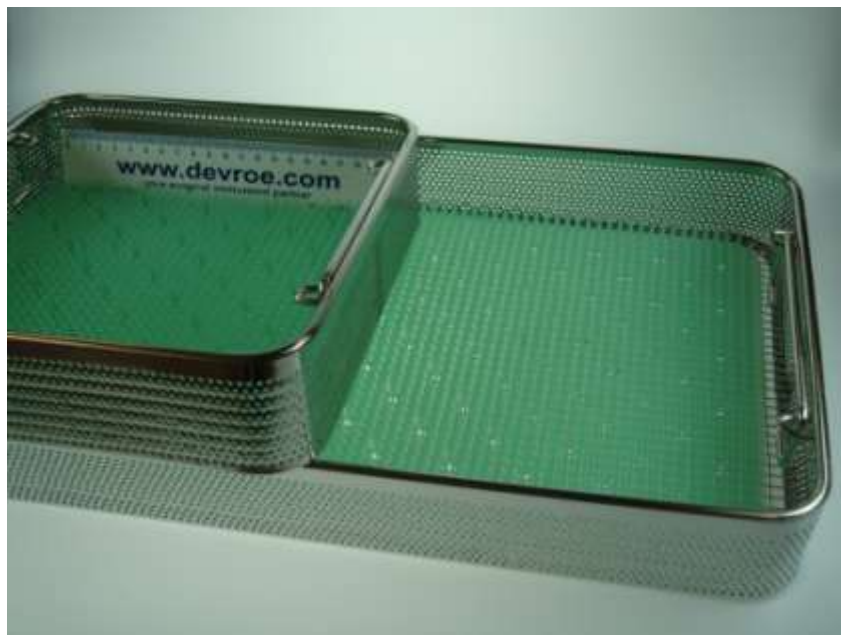

# Super Promotie

( uit voorraad leverbaar)

1/1 Din & ½ Din , RVS ,vlakke bodem & geperforeerde wand

122.480.060 : 1/1 Din , 480x240x060

NU aan **60€**excl./stuk per 10 stuks

122.240.060 : ½ Din , , 240x240x060

Nu aan **50€**excl./stuk per 10 stuks

Silicone mat afzonderlijk te verkrijgen ( ook uit voorraad)

Verschillende RVS netten beschikbaar.

Geen transport of administratieve kosten !

Deze promotie is enkel geldig van 15/03/2010 t.e.m. 19/04/2010